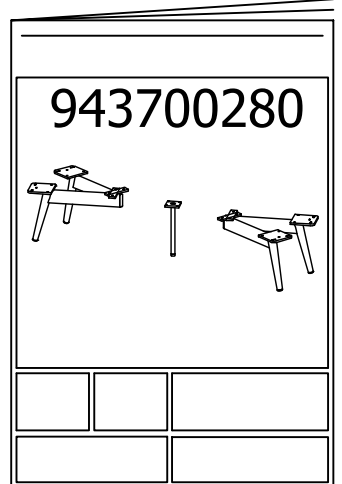

# Fermo

Design by BoConcept

Samvejledning - Assembly Instructions - Montageanleitung - Instructions d'assemblage - Instrucciones de montaje

2430

56,5 x 152 x 48 cm  
Max 50 kg.

General use according to EN16121

FIG. 1

B x 20

C x 16

J x 16

FIG. 2

D x 8

FIG. 3

FIG. 4

FIG. 5

Important to Fermo leg

FIG. 6

FIG. 7

FIG. 8

FIG. 9

JJ x 6

K x 12